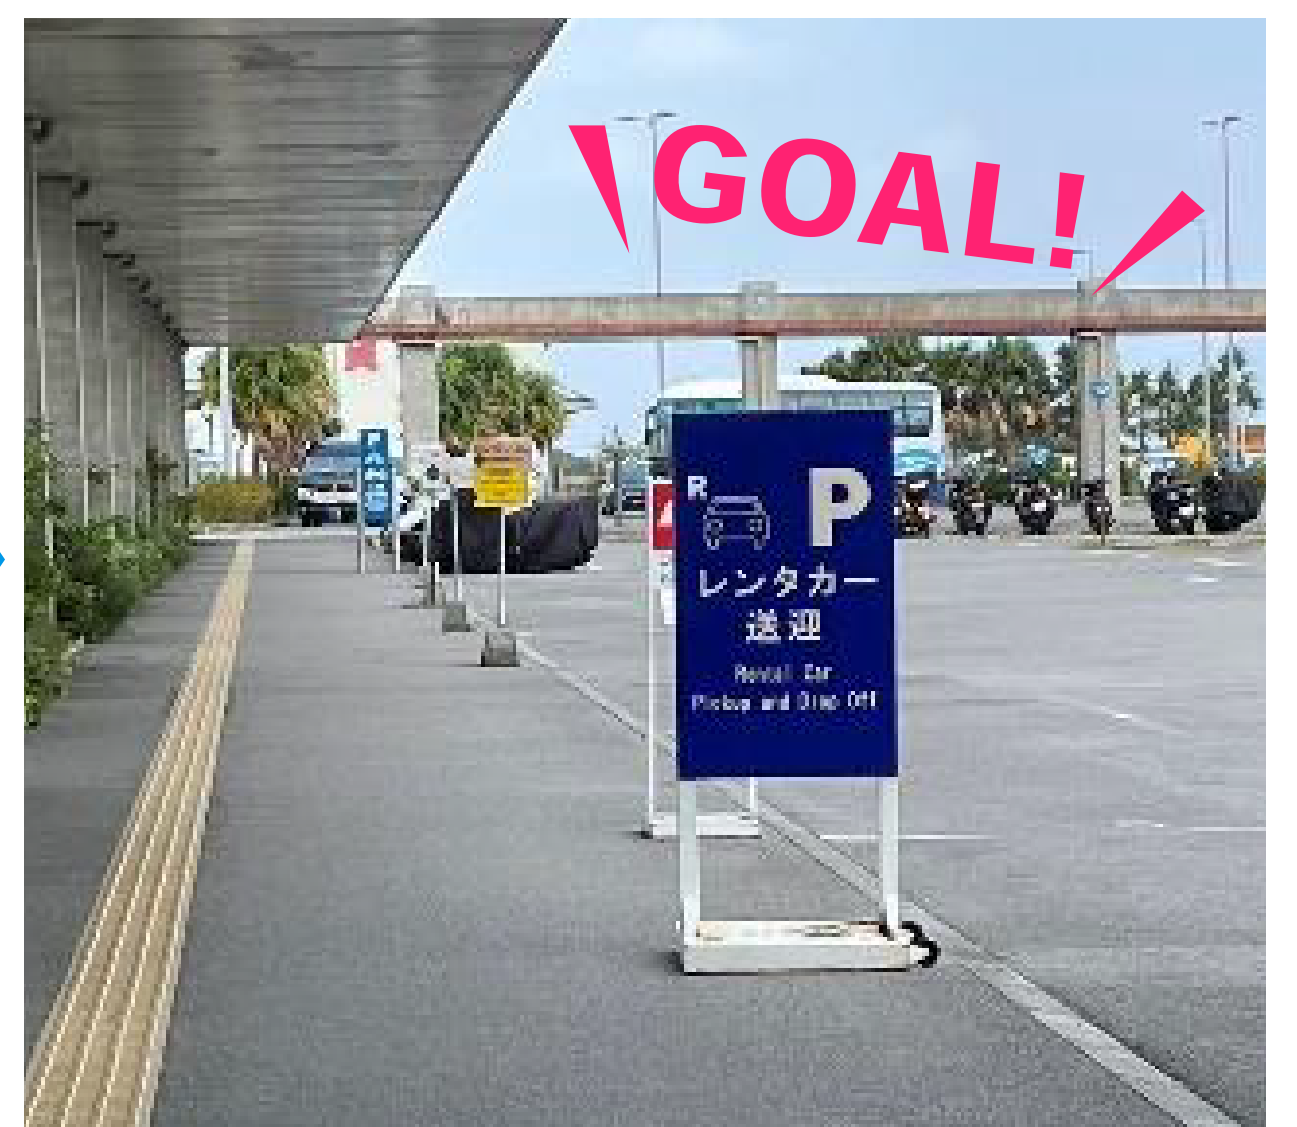

# グッドスピードレンタカー那覇空港前店 送迎車のりばのご案内

到着後お荷物を受取られましたら店舗までお電話ください。

**TEL 098-852-8811**

— 送迎車手配受付時間 9時~19時 —

グッドスピードレンタカーの  
送迎車のりばは、**[11-B]** です。  
この看板の前でお待ちください。

看板前までお迎えに行きます!

## 送迎車のりばのご案内

到着後お荷物を受取られましたら店舗までお電話ください。

**TEL 0120-49-4092**

— 送迎車手配受付時間 9時~19時 —

到着ロビーを出て横断歩道を渡ると、  
屋根付きの**レンタカー送迎車のりば**があります。  
お電話から約5分ほどでお迎えに上がります。