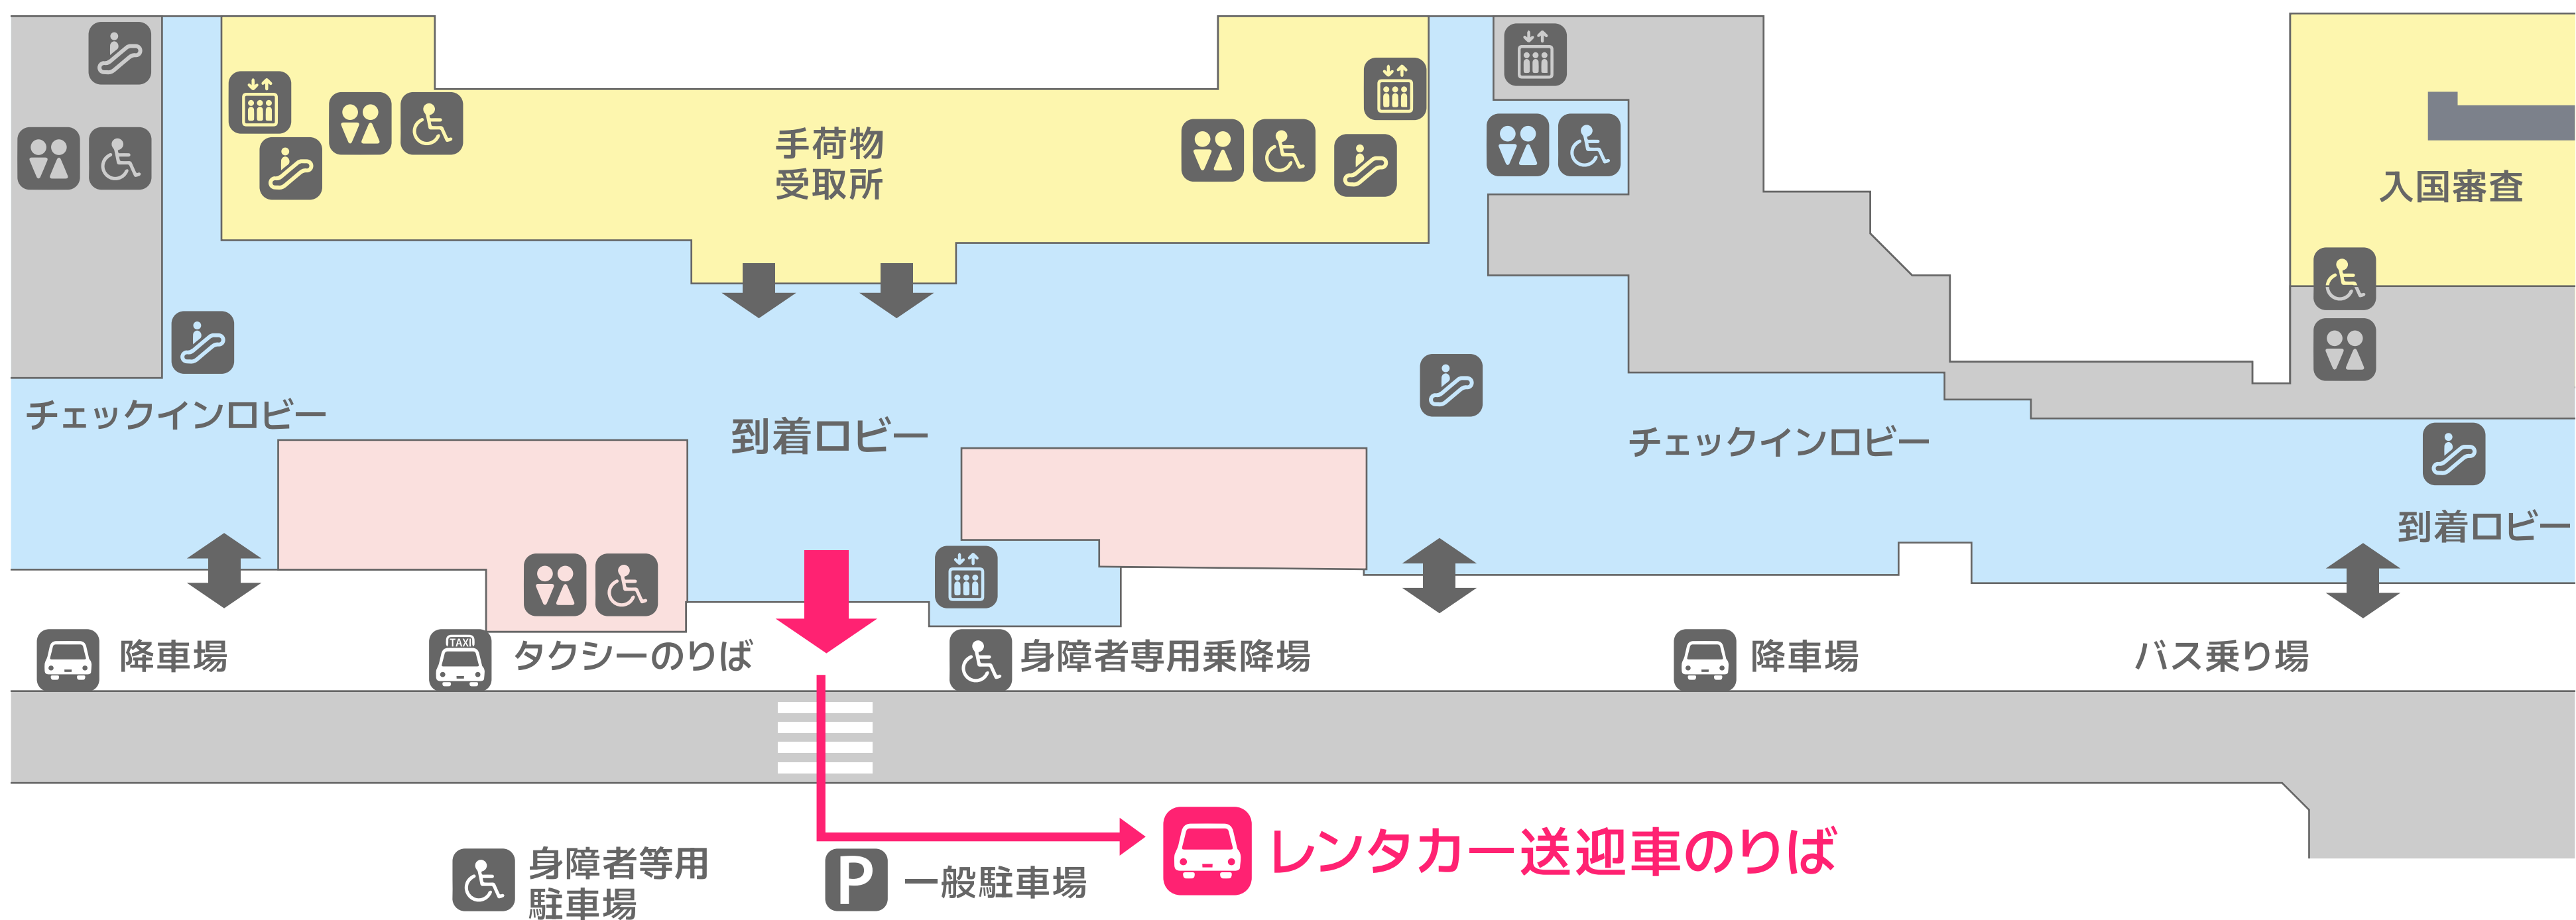

# グッドスピードレンタカー那覇空港前店 送迎車のりばのご案内

到着後お荷物を受取られましたら店舗までお電話ください。

**TEL 098-852-8811**

— 送迎車手配受付時間 9時~19時 —

グッドスピードレンタカーの  
送迎車のりばは、**[11-B]** です。  
この看板の前でお待ちください。

看板前までお迎えに行きます!

## 送迎車のりばのご案内

到着後お荷物を受取られましたら店舗までお電話ください。

**TEL 0120-49-4092**

— 送迎車手配受付時間 9時~19時 —

到着ロビーを出て横断歩道を渡ると、  
屋根付きの**レンタカー送迎車のりば**があります。  
お電話から約5分ほどでお迎えに上がります。