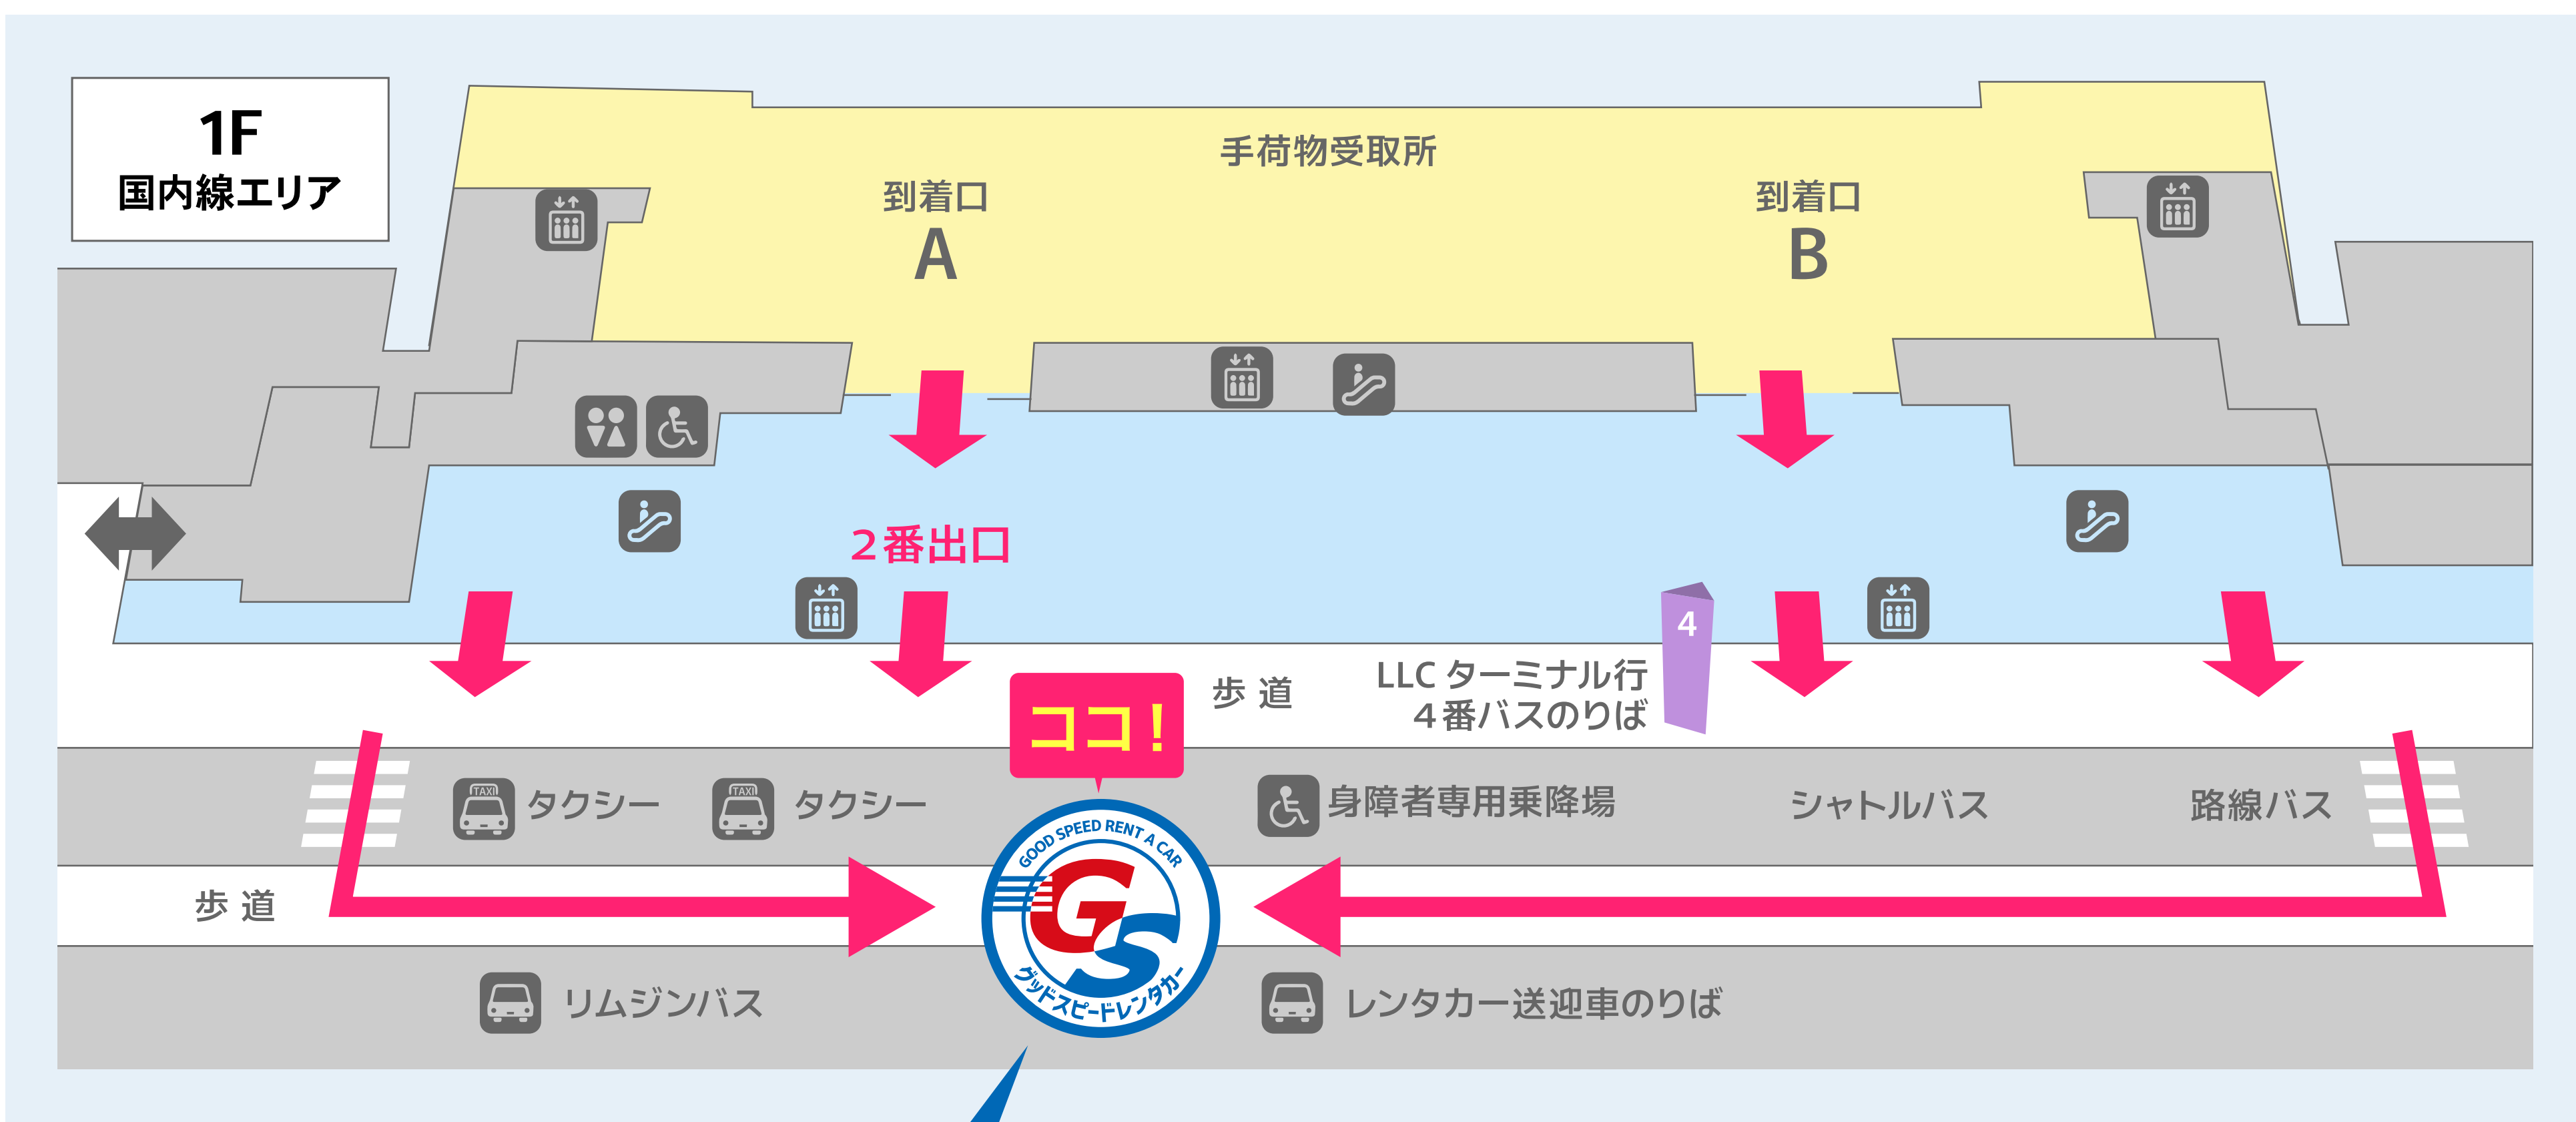

# グッドスピードレンタカー那覇空港前店 送迎車のりばのご案内

到着後お荷物を受取られましたら店舗までお電話ください。

**TEL 098-852-8811**

— 送迎車手配受付時間 9時~19時 —

グッドスピードレンタカーの  
送迎車のりばは、**[11-B]** です。  
この看板の前でお待ちください。

看板前までお迎えに行きます!

## 送迎車のりばのご案内

到着後お荷物を受取られましたら店舗までお電話ください。

**TEL 0120-49-4092**

— 送迎車手配受付時間 9時~19時 —

到着ロビーを出て横断歩道を渡ると、  
屋根付きの**レンタカー送迎車のりば**があります。  
お電話から約5分ほどでお迎えに上がります。